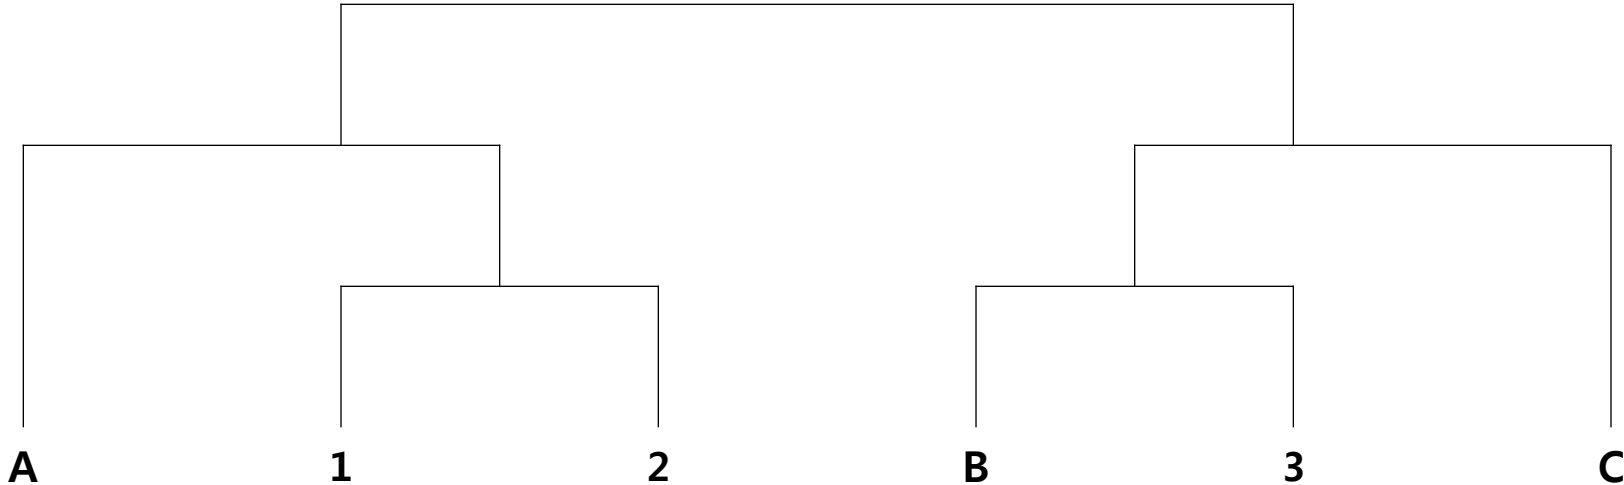

## 9. 경기시간

- 예선리그 / 결선토너먼트

중등부 : 전후반 각 25분(휴식시간 10분)

고등부 : 전후반 각 30분(휴식시간 10분)

대학부 : 전후반 각 30분(휴식시간 10분)

## 10. 경기방식

- 조별 예선전 : 조별예선라운드 후 각 조 상위 2개 팀 결선 토너먼트 진출

- 결선 토너먼트

6강 토너먼트 대진표  
(남자 중등부 / 여자 고등부)