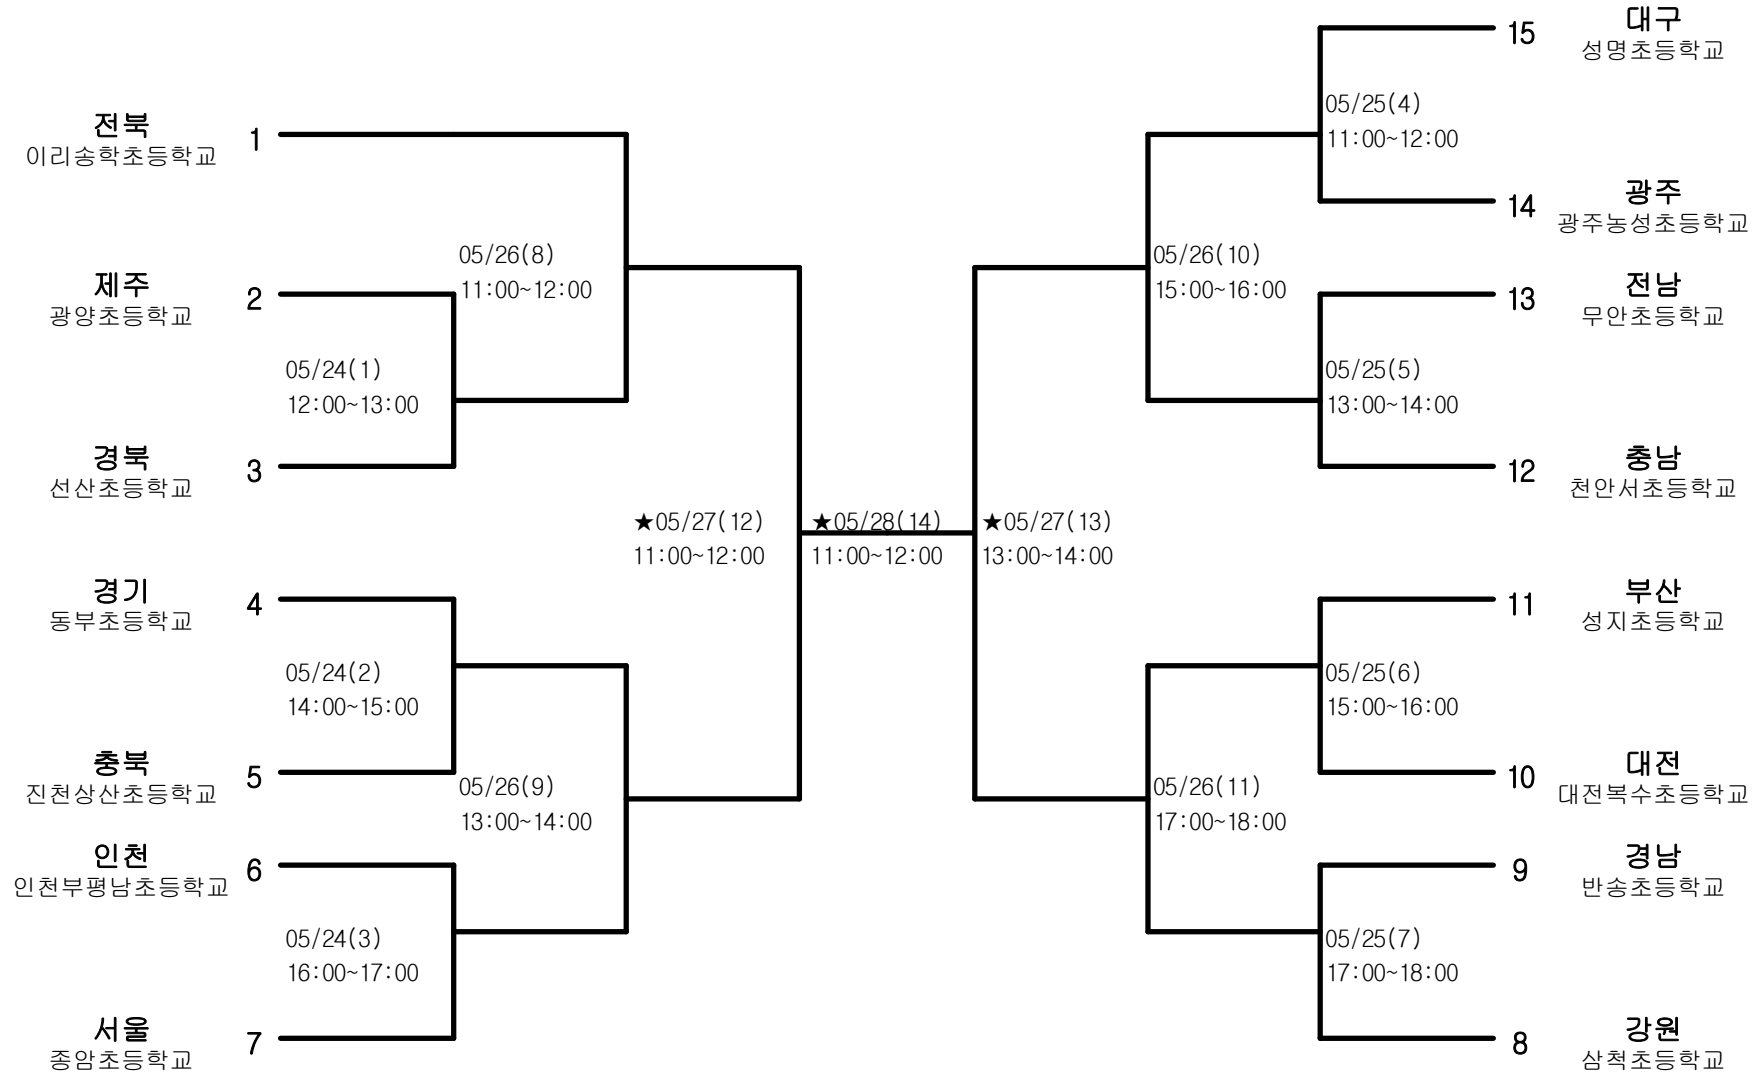

# 핸드볼-남자초등부-단체전

경기장 : 신태인 실내체육관  
 ★정읍 국민체육센터

# 핸드볼-남자중학부-단체전

경기장 : 정읍 국민체육센터

# 핸드볼-여자초등부-단체전

경기장 : 신태인 실내체육관  
 ★정읍 국민체육센터

# 핸드볼-여자중학부-단체전

경기장 : 정읍 국민체육센터