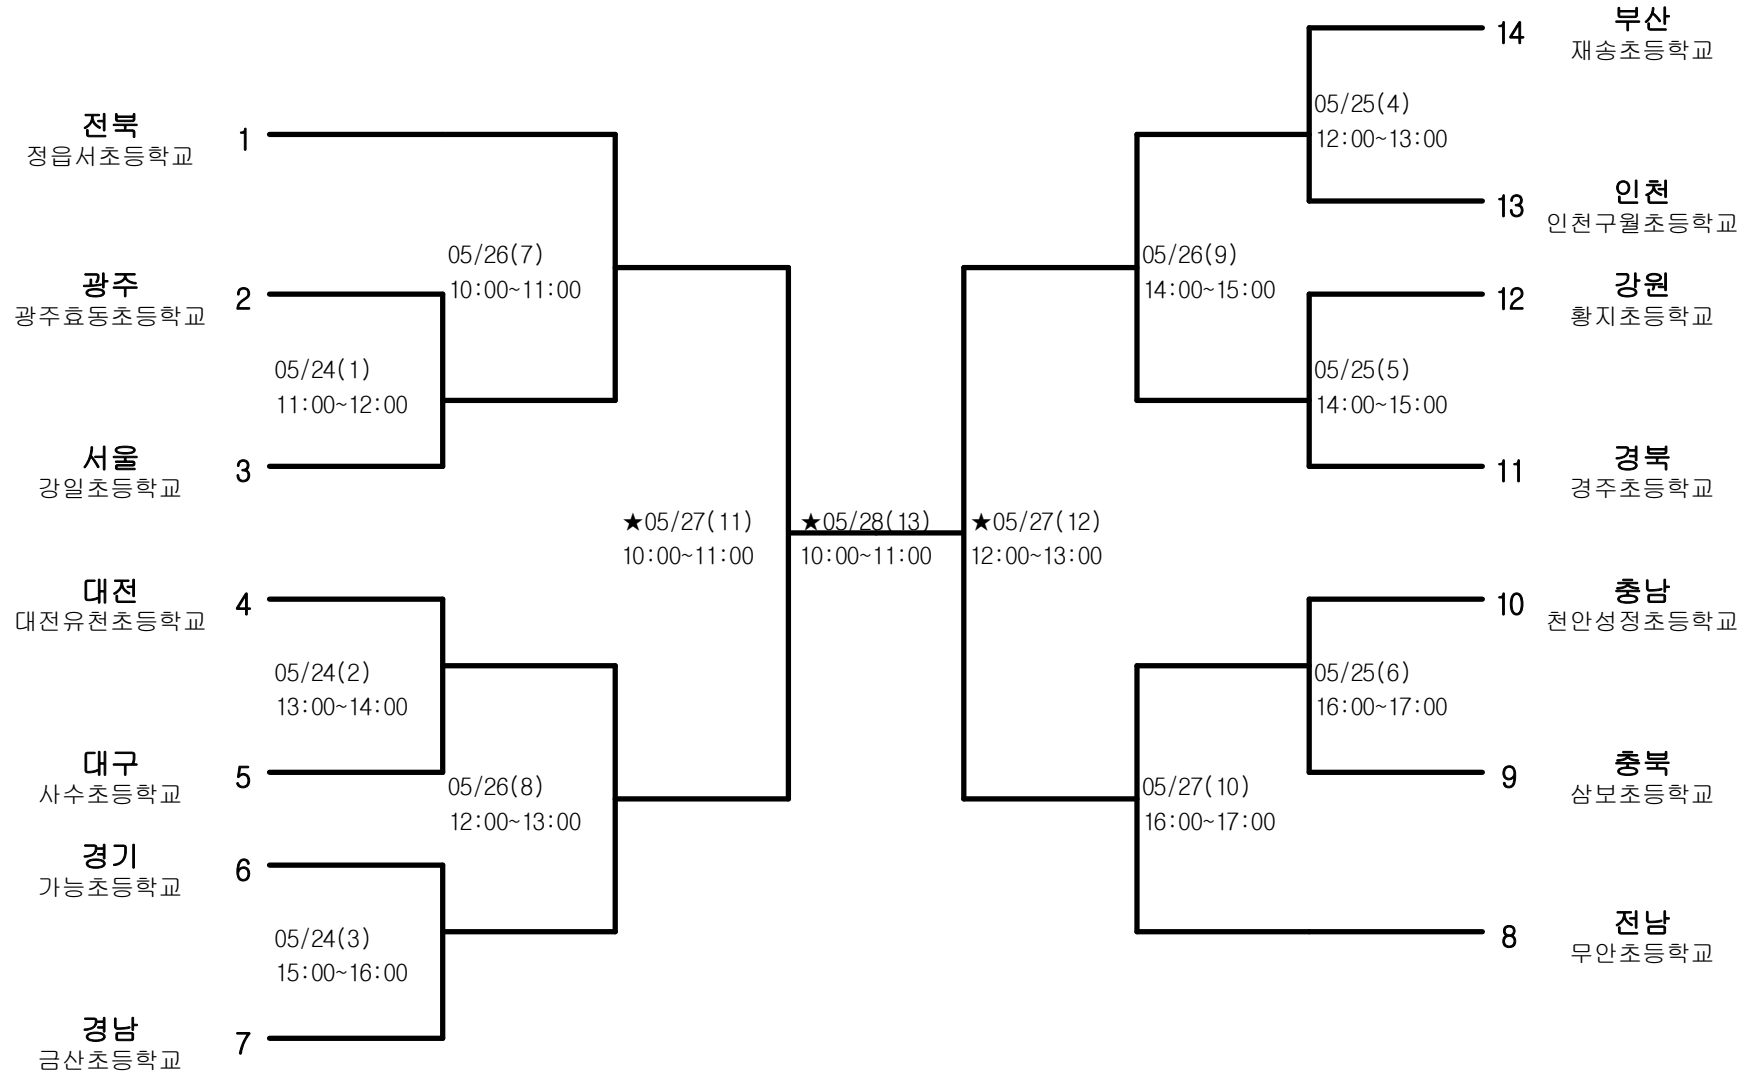

# 핸드볼-남자초등부-단체전

경기장 : 신태인 실내체육관  
 ★정읍 국민체육센터

# 핸드볼-남자중학부-단체전

경기장 : 정읍 국민체육센터

# 핸드볼-여자초등부-단체전

경기장 : 신태인 실내체육관  
 ★정읍 국민체육센터

# 핸드볼-여자중학부-단체전

경기장 : 정읍 국민체육센터