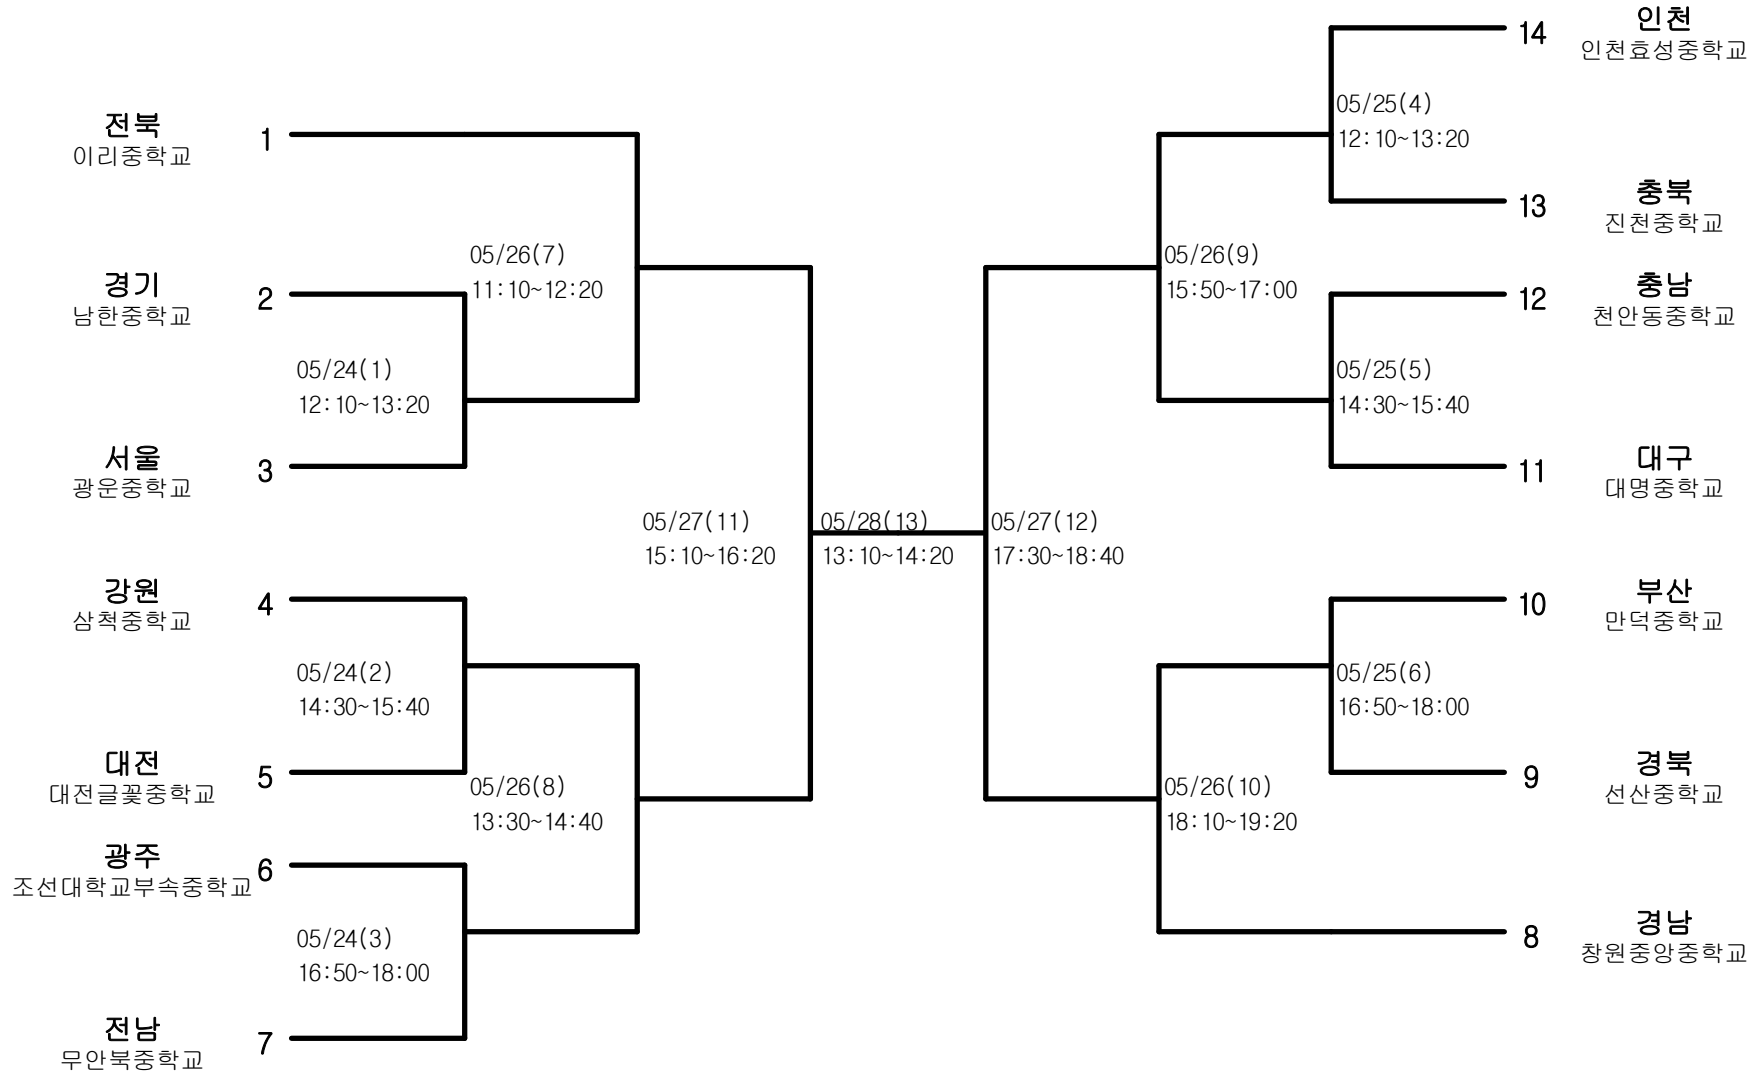

# 핸드볼-남자초등부-단체전

경기장 : 신태인 실내체육관  
 ★정읍 국민체육센터

# 핸드볼-남자중학부-단체전

경기장 : 정읍 국민체육센터

# 핸드볼-여자초등부-단체전

경기장 : 신태인 실내체육관  
 ★정읍 국민체육센터

# 핸드볼-여자중학부-단체전

경기장 : 정읍 국민체육센터