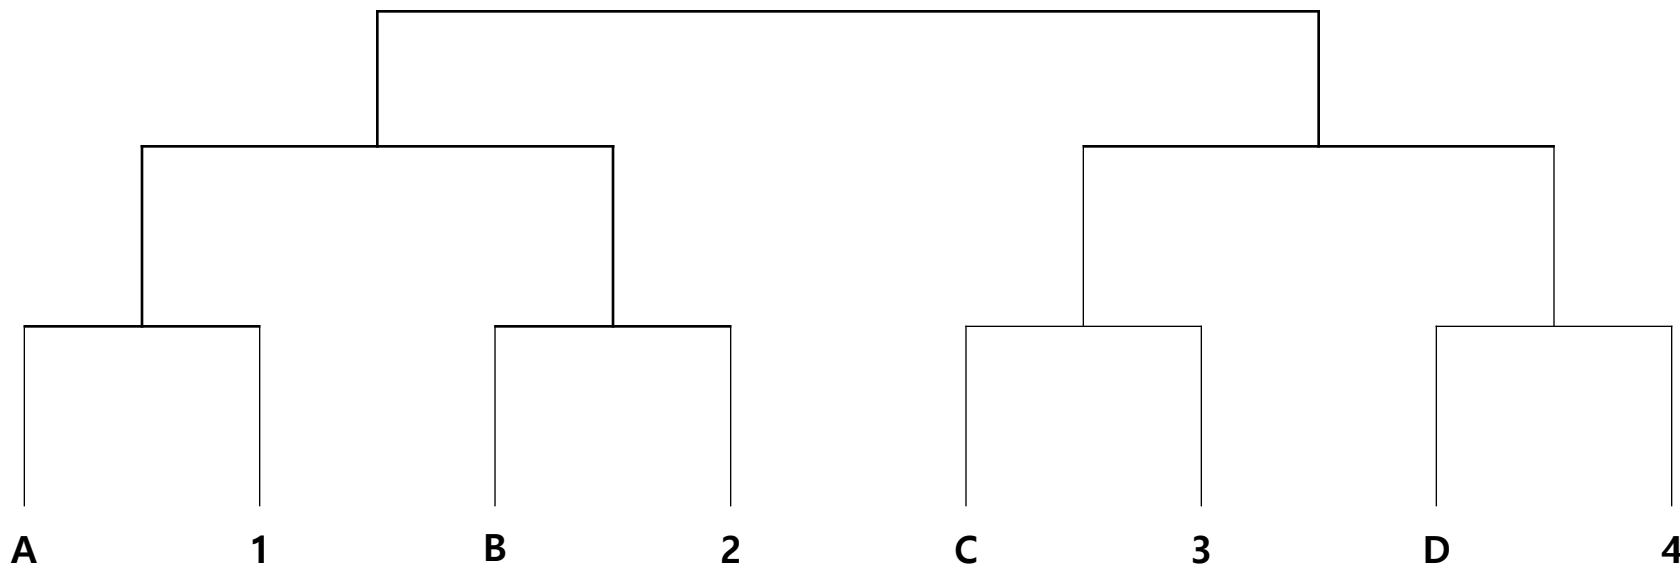

9. 경기시간

- 초등부 : 전후반 각 20분 / 휴식시간 10분
- 중등부 : 전후반 각 25분 / 휴식시간 10분
- 고등부 : 전후반 각 30분 / 휴식시간 10분

10. 경기방식

구분	예선	본선	비고
초등부	- 남초(3-3-4-4) - 여초(3-3-4-4)	8강	
중등부	- 남중(4-4-4-4) - 여중(3-3-3-4)	8강	
고등부	- 남고(3-4-4-4) - 여고(3-3-3)	남고(8강) / 여고(6강)	
대학부	- 풀리그	-	

6강 토너먼트 대진표 (여고부)

8강 토너먼트 대진표
(초등부, 중등부, 남고부)

11. 순위방법

가) 라운드로빈(리-그 전)

- 승점이 많은 팀 순으로 순위를 결정한다.
(승 - 2점, 무 - 1점, 패 - 0점)
- 승점이 같은 경우 아래 번호 순으로 순위를 정한다.
 - ① 승점이 같은 팀 간의 전적
 - ② 승점이 같은 팀 간의 골 득실 차
 - ③ 승점이 같은 팀 간의 다 득점 순
- 그래도 순위 결정이 어려우면 아래 번호 순으로 정 한다.
(승률이 25% 미달된 팀과의 경기결과는 골 득실에서 제외한다.)
 - ① 전 경기의 골 득실 차
 - ② 전 경기의 골 다 득점
 - ③ 추첨