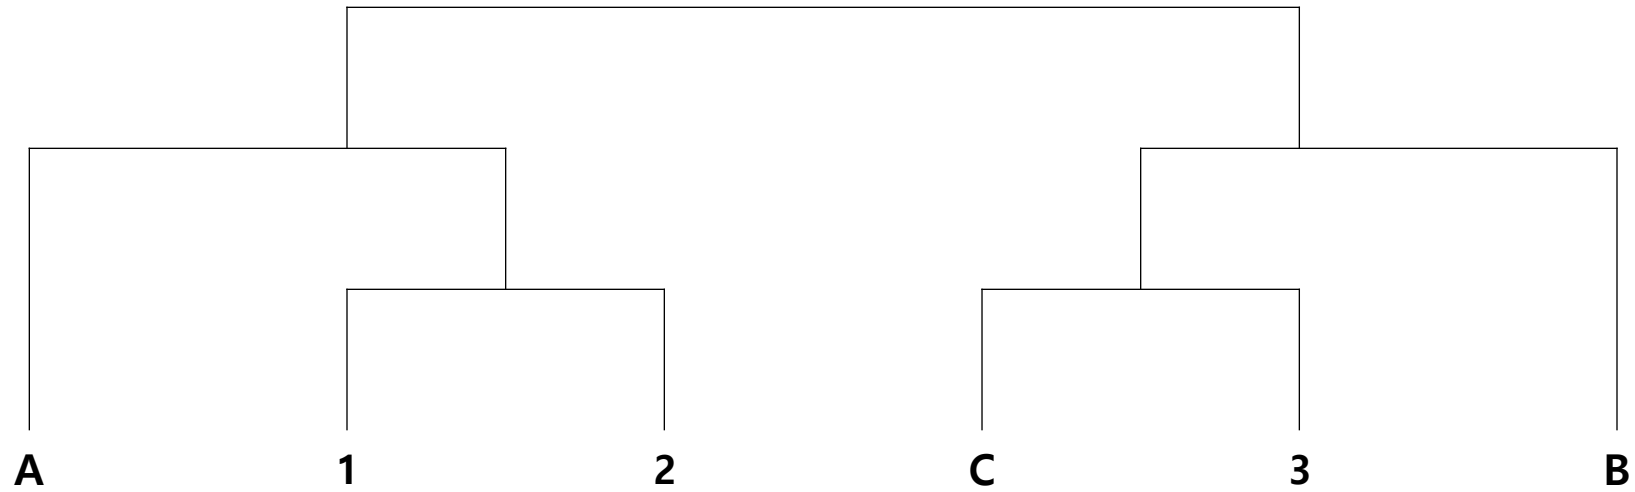

6강 토너먼트 대진표 (여고부)