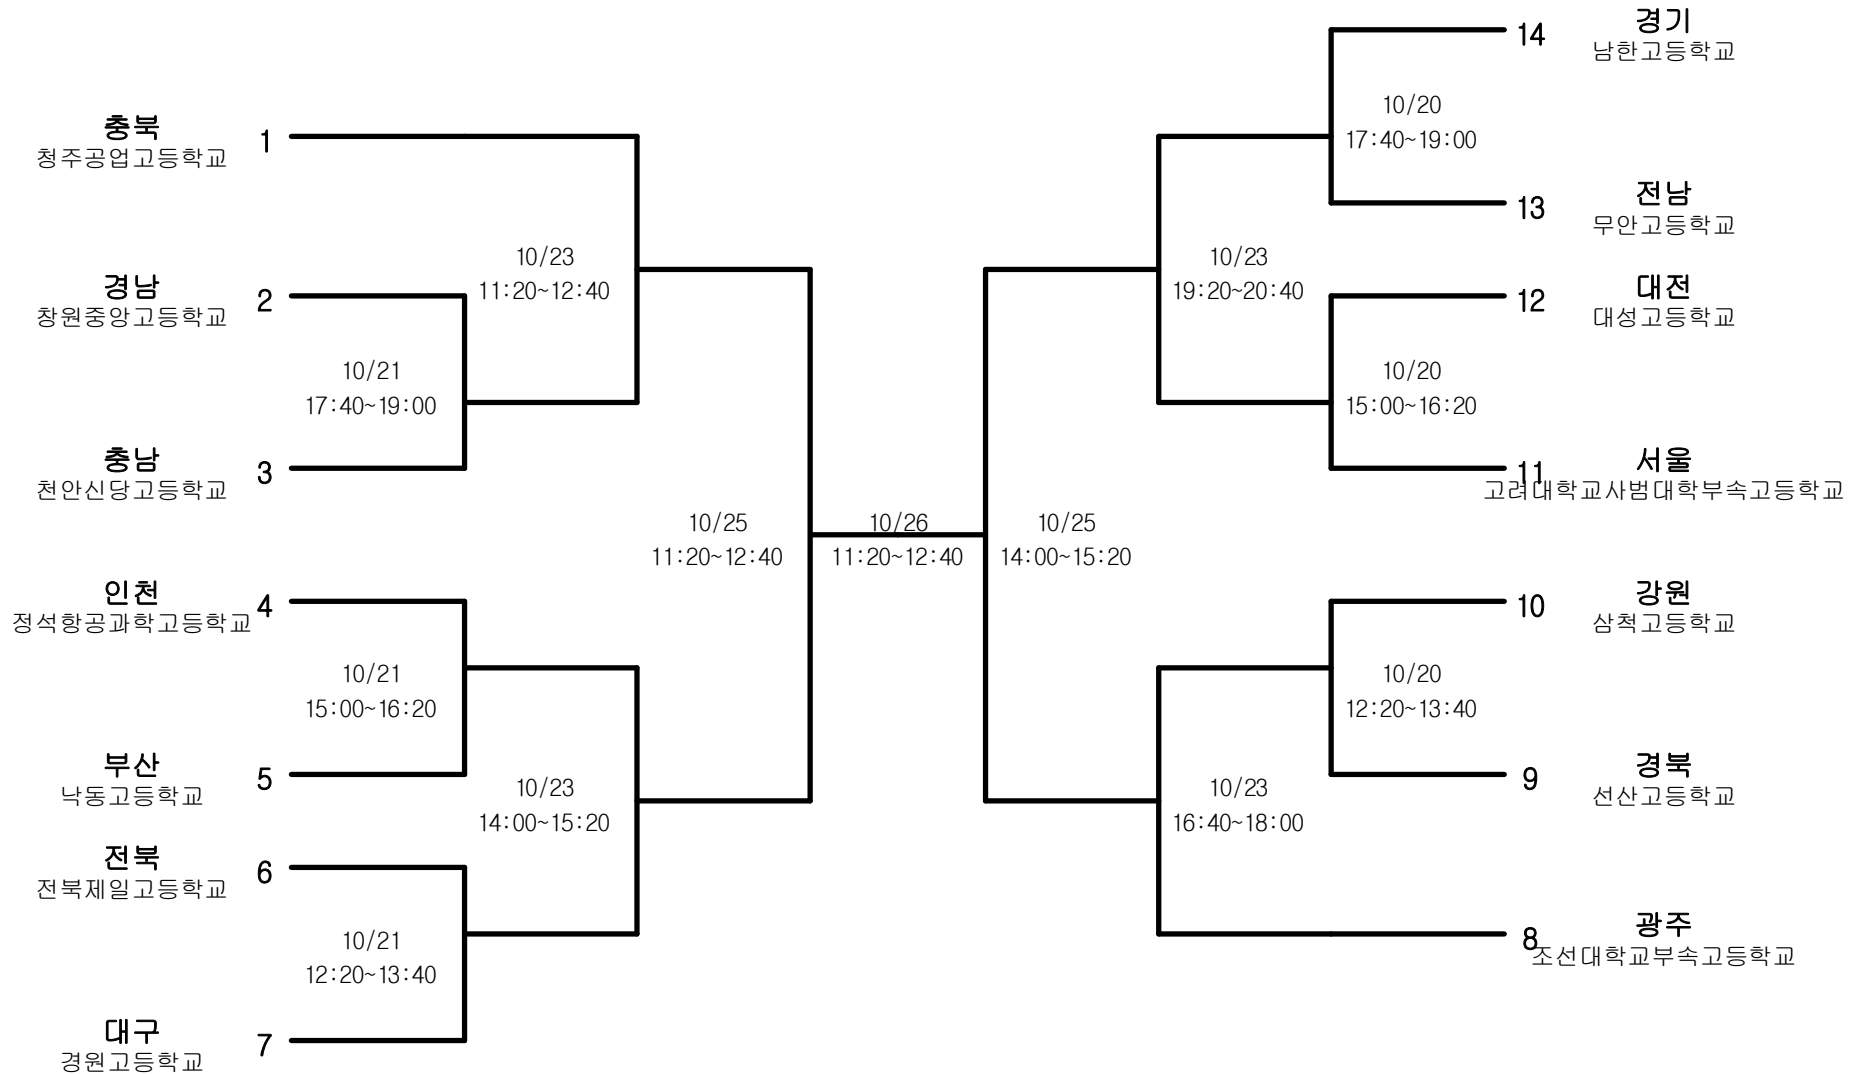

핸드볼-남자고등부-단체전

경기장 : 청주대 석우문화체육관

핸드볼-남자일반부-단체전

경기장 : 청주대 석우문화체육관

핸드볼-여자고등부-단체전

경기장 : 청주대 석우문화체육관

핸드볼-여자일반부-단체전

경기장 : 청주대 석우문화체육관