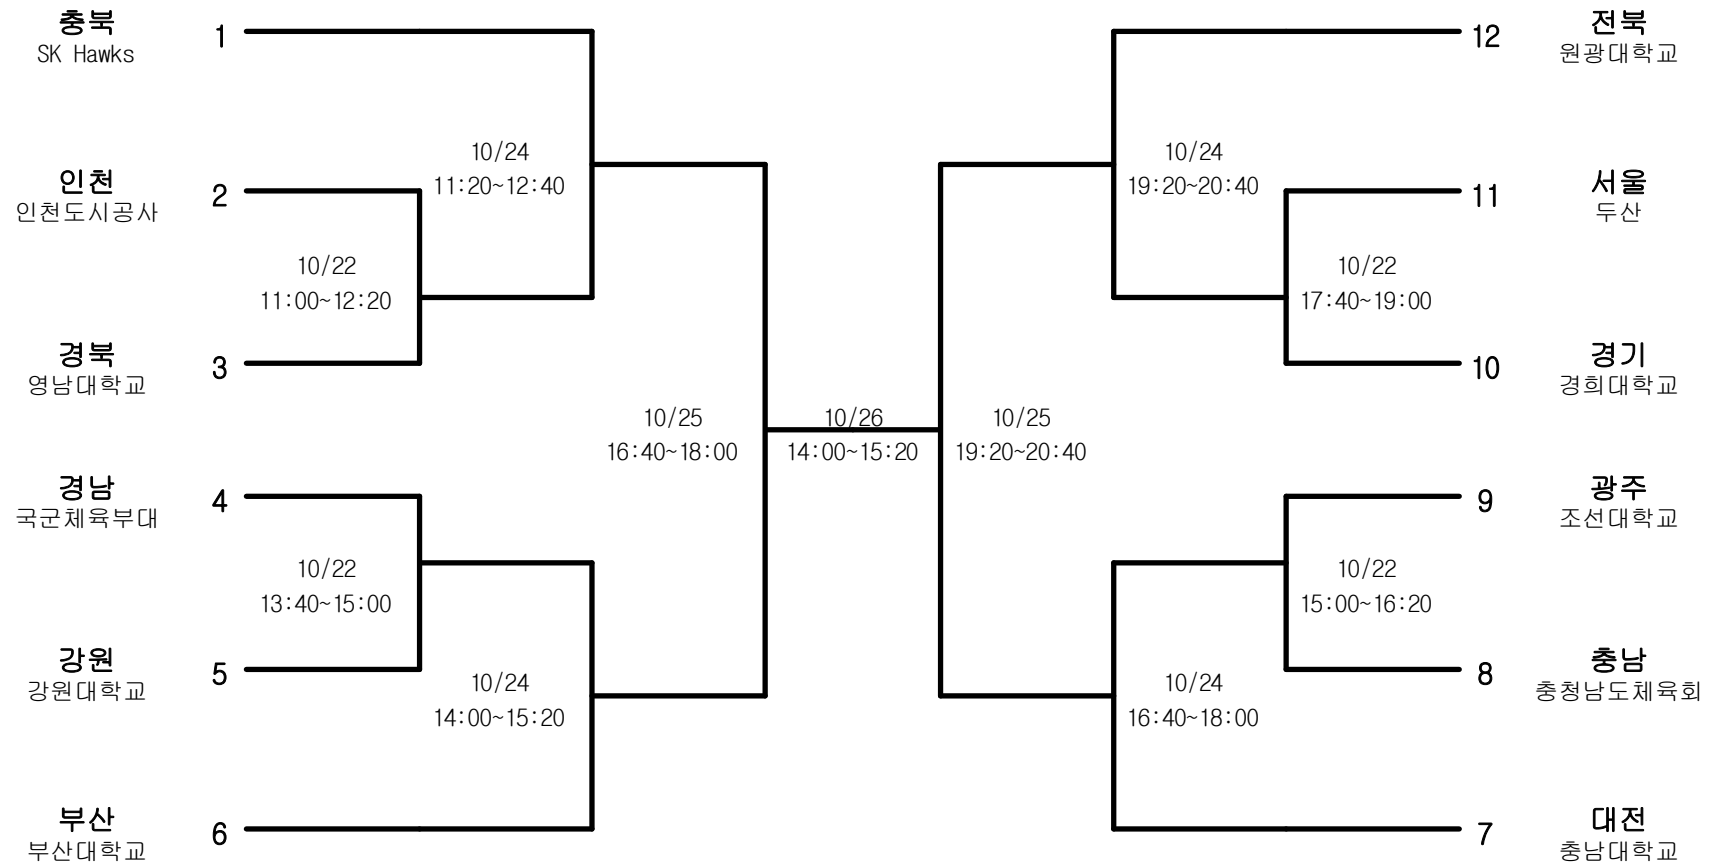

핸드볼-남자고등부-단체전

경기장 : 청주대 석우문화체육관

핸드볼-남자일반부-단체전

경기장 : 청주대 석우문화체육관

핸드볼-여자고등부-단체전

경기장 : 청주대 석우문화체육관

핸드볼-여자일반부-단체전

경기장 : 청주대 석우문화체육관