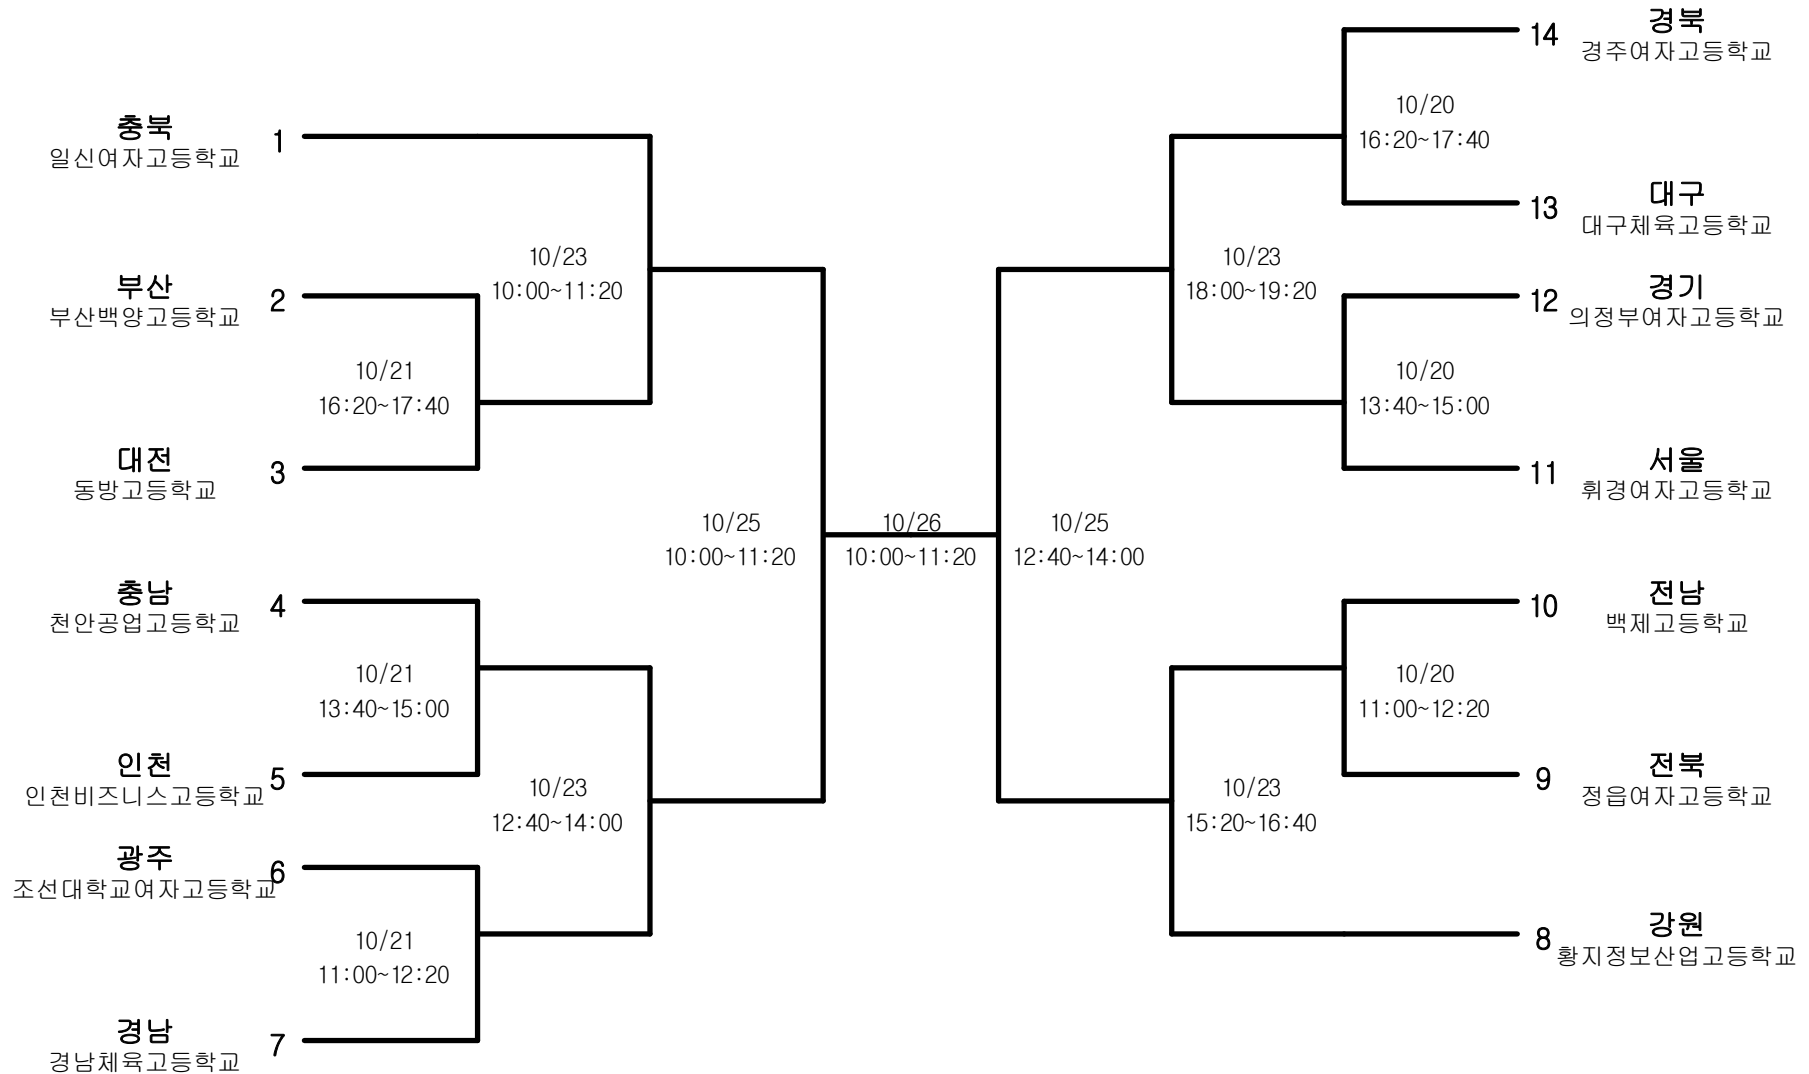

핸드볼-남자고등부-단체전

경기장 : 청주대 석우문화체육관

핸드볼-남자일반부-단체전

경기장 : 청주대 석우문화체육관

핸드볼-여자고등부-단체전

경기장 : 청주대 석우문화체육관

핸드볼-여자일반부-단체전

경기장 : 청주대 석우문화체육관