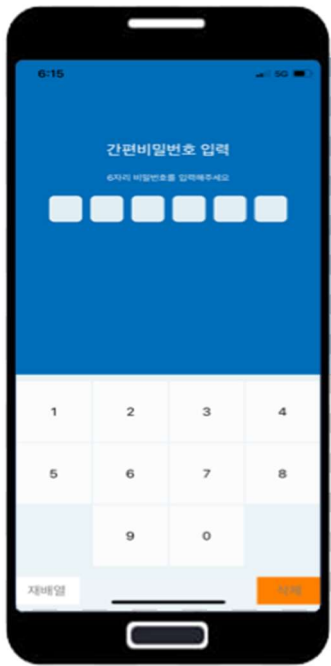

# 조폐공사지갑 앱 설치

01  
앱스토어 접속

02  
조폐공사지갑 검색

03  
조폐공사지갑 설치

# 회원가입(1/2)

01  
조폐공사지갑앱 클릭

02  
본인인증 수행

03  
약관 및 개인정보  
수집·이용 동의

04  
회원정보 입력

# 회원가입(2/2)

05  
간편비밀번호등록

06  
회원가입완료