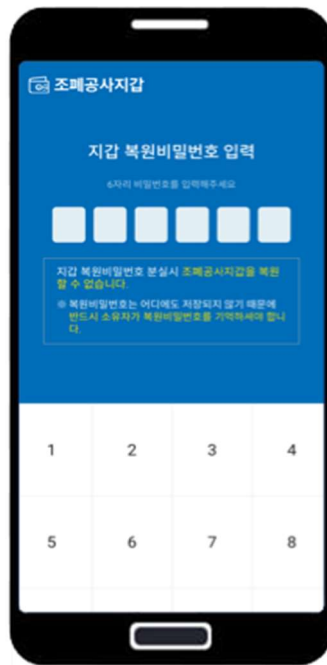

# 회원가입(2/2)

05  
간편비밀번호등록

06  
회원가입완료

# 지갑생성

01 지갑생성

02 복원비밀번호 등록

안내

지갑 복원번호 분실 시  
지갑 복원 불가!!  
\* 반드시 기억 필요

지갑생성 완료

안내

지갑복원시 사용되므로  
안전한 곳에 복사