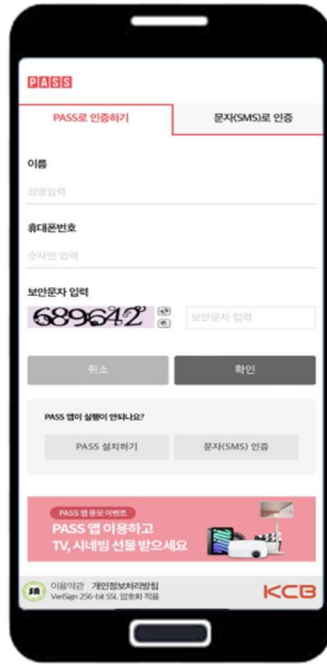

# 제104회 전국체육대회 모바일 상장 확인 방법

-조폐공사지갑(앱) 설치-

# 조폐공사지갑 앱 설치

01  
앱스토어 접속

02  
조폐공사지갑 검색

03  
조폐공사지갑 설치

# 회원가입(1/2)

01  
조폐공사지갑앱 클릭

02  
본인인증 수행

03  
약관 및 개인정보  
수집·이용 동의

04  
회원정보 입력