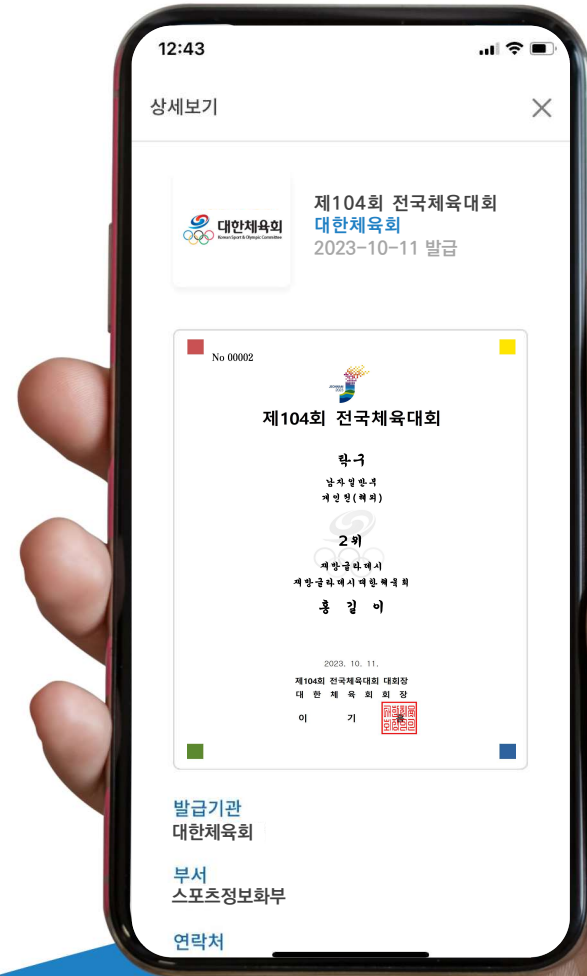

# 제104회 전국체육대회 모바일 상장 확인 방법

-조폐공사지갑(앱) 설치-

# 조폐공사지갑 앱 설치

01  
앱스토어 접속

02  
조폐공사지갑 검색

03  
조폐공사지갑 설치