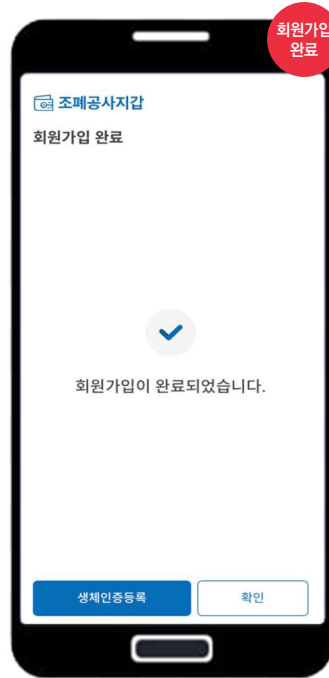

# 제104회 전국체육대회 모바일 상장 확인 방법

-조폐공사지갑(앱) 설치-

# 조폐공사지갑 앱 설치

01  
앱스토어 접속

02  
조폐공사지갑 검색

03  
조폐공사지갑 설치

# 회원가입(1/2)

01  
조폐공사지갑앱 클릭

02  
본인인증 수행

03  
약관 및 개인정보  
수집·이용 동의

04  
회원정보 입력

# 회원가입(2/2)

05  
간편비밀번호등록

06  
회원가입완료